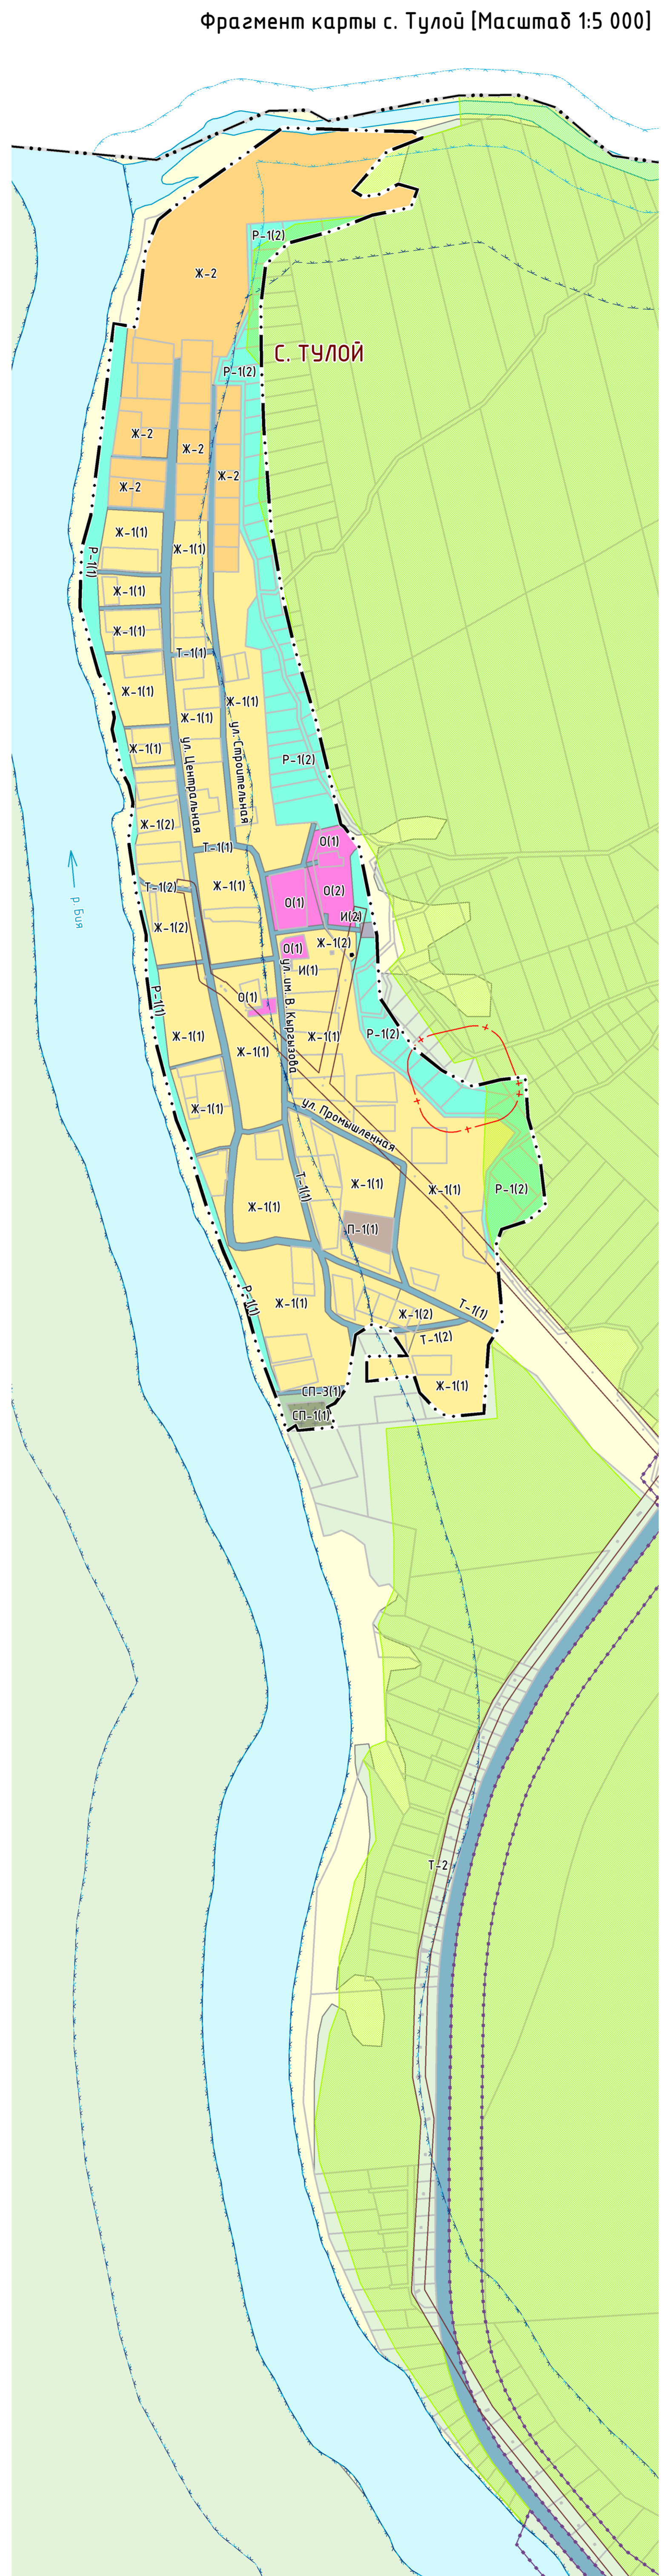

ПРАВИЛА ЗЕМЛЕПОЛЬЗОВАНИЯ И ЗАСТРОЙКИ
 МО Кебезенское сельское поселение Турочакского района Республики Алтай
 Фрагмент карты градостроительных ограничений поселения (Масштаб 1:5 000)

- УСЛОВНЫЕ ОБОЗНАЧЕНИЯ**
- Населенные объекты
- ТЕРРИТОРИАЛЬНЫЕ ГРАНИЦЫ**
- Граница муниципального района
 - Граница сельского поселения
 - Граница населенного пункта
- ЗОНЫ С ОСОБЫМИ УСЛОВИЯМИ ИСПОЛЬЗОВАНИЯ ТЕРРИТОРИЙ**
- Санитарно-защитная зона предприятий, сооружений и иных объектов
 - Прибрежная полоса
 - Охраняемая зона инженерных коммуникаций
 - Первый пояс зоны санитарной охраны источника водоснабжения
 - Защитная зона объектов культурного наследия
 - Водоохранная зона
 - Прибрежная защитная полоса
 - Охраняемая зона особо охраняемых природных территорий
- ОСОБО ОХРАНЯЕМЫЕ ПРИРОДНЫЕ ТЕРРИТОРИИ**
- Объекты регионального значения
 - Памятник природы
- ПРОЧИЕ ОБОЗНАЧЕНИЯ**
- Поверхностные водные объекты

Муниципальный контракт №360 от 09.12.2021 г.					
Правила землепользования и застройки					
МО Кебезенское сельское поселение					
Турочакского района Республики Алтай					
Имя	Класс	Пик	РФ	Фик	Полн.
Имя	Класс	Пик	РФ	Фик	Полн.
Имя	Класс	Пик	РФ	Фик	Полн.
Карта градостроительного зонирования					
Фрагмент карты градостроительных ограничений поселения					
Масштаб 1:5 000					
страниц	лист	лист			
000	ПЗЗ	4	000 "Канализация Зентревес"		
г. Барнаул, 2021 г.					