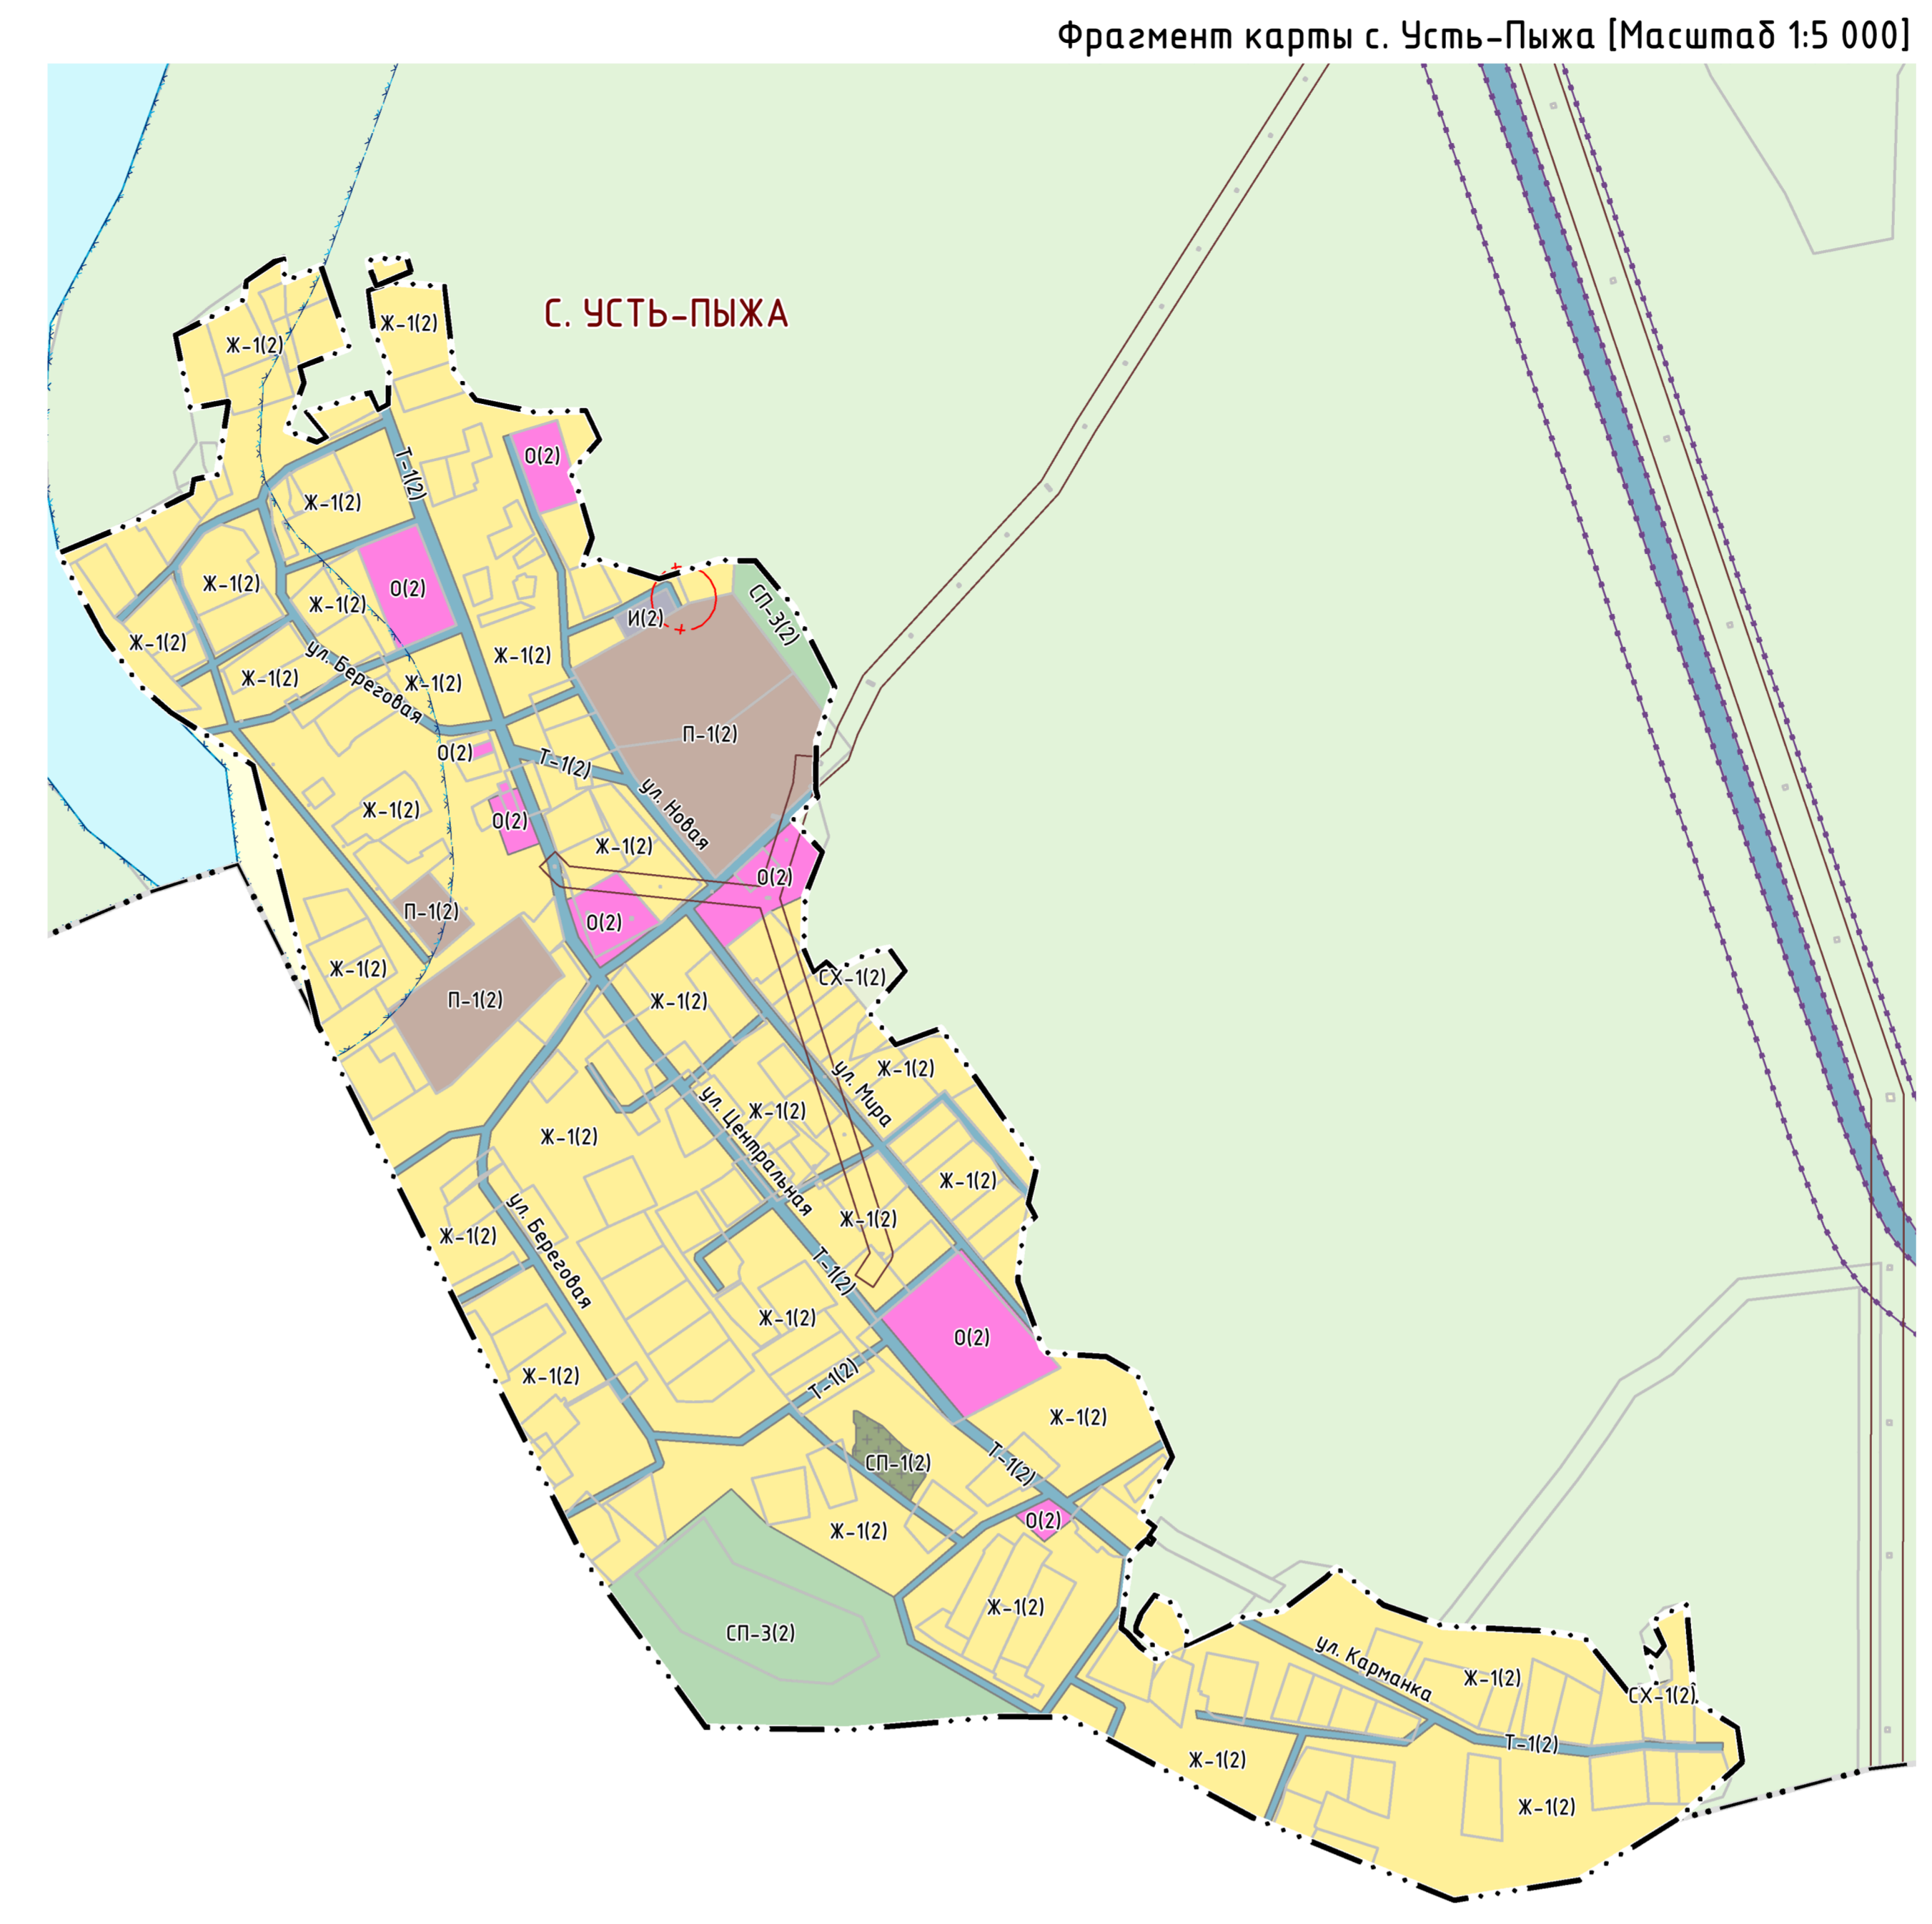

ПРАВИЛА ЗЕМЛЕПОЛЬЗОВАНИЯ И ЗАСТРОЙКИ
 МО Кебезенское сельское поселение Турочакского района Республики Алтай
 Фрагмент карты градостроительных ограничений поселения (Масштаб 1:5 000)

- УСЛОВНЫЕ ОБОЗНАЧЕНИЯ**
- Населенные объекты
- ТЕРРИТОРИАЛЬНЫЕ ГРАНИЦЫ**
- Граница муниципального района
 - Граница сельского поселения
 - Граница населенного пункта
- ЗОНЫ С ОСОБЫМИ УСЛОВИЯМИ ИСПОЛЬЗОВАНИЯ ТЕРРИТОРИЙ**
- Санитарно-защитная зона предприятий, сооружений и иных объектов
 - Прибрежная полоса
 - Охраняемая зона инженерных коммуникаций
 - Первый пояс зоны санитарной охраны источника водоснабжения
 - Защитная зона объектов культурного наследия
 - Водоохранная зона
 - Прибрежная защитная полоса
 - Охраняемая зона особо охраняемых природных территорий
- ОСОБО ОХРАНЯЕМЫЕ ПРИРОДНЫЕ ТЕРРИТОРИИ**
- Объекты регионального значения
 - Памятник природы
- ПРОЧИЕ ОБОЗНАЧЕНИЯ**
- Поверхностные водные объекты

Муниципальный контракт №360 от 09.12.2021 г.					
Правила землепользования и застройки					
МО Кебезенское сельское поселение					
Турочакского района Республики Алтай					
Имя	Класс	Пик	РФ	Фик	Полн.
Имя	Класс	Пик	РФ	Фик	Полн.
Имя	Класс	Пик	РФ	Фик	Полн.
Карта градостроительного зонирования					
Фрагмент карты градостроительных ограничений поселения					
Масштаб 1:5 000					
страниц	лист	лист			
000	ПЗЗ	4	000 "Канализация Зентревес"		
г. Барнаул, 2021 г.					