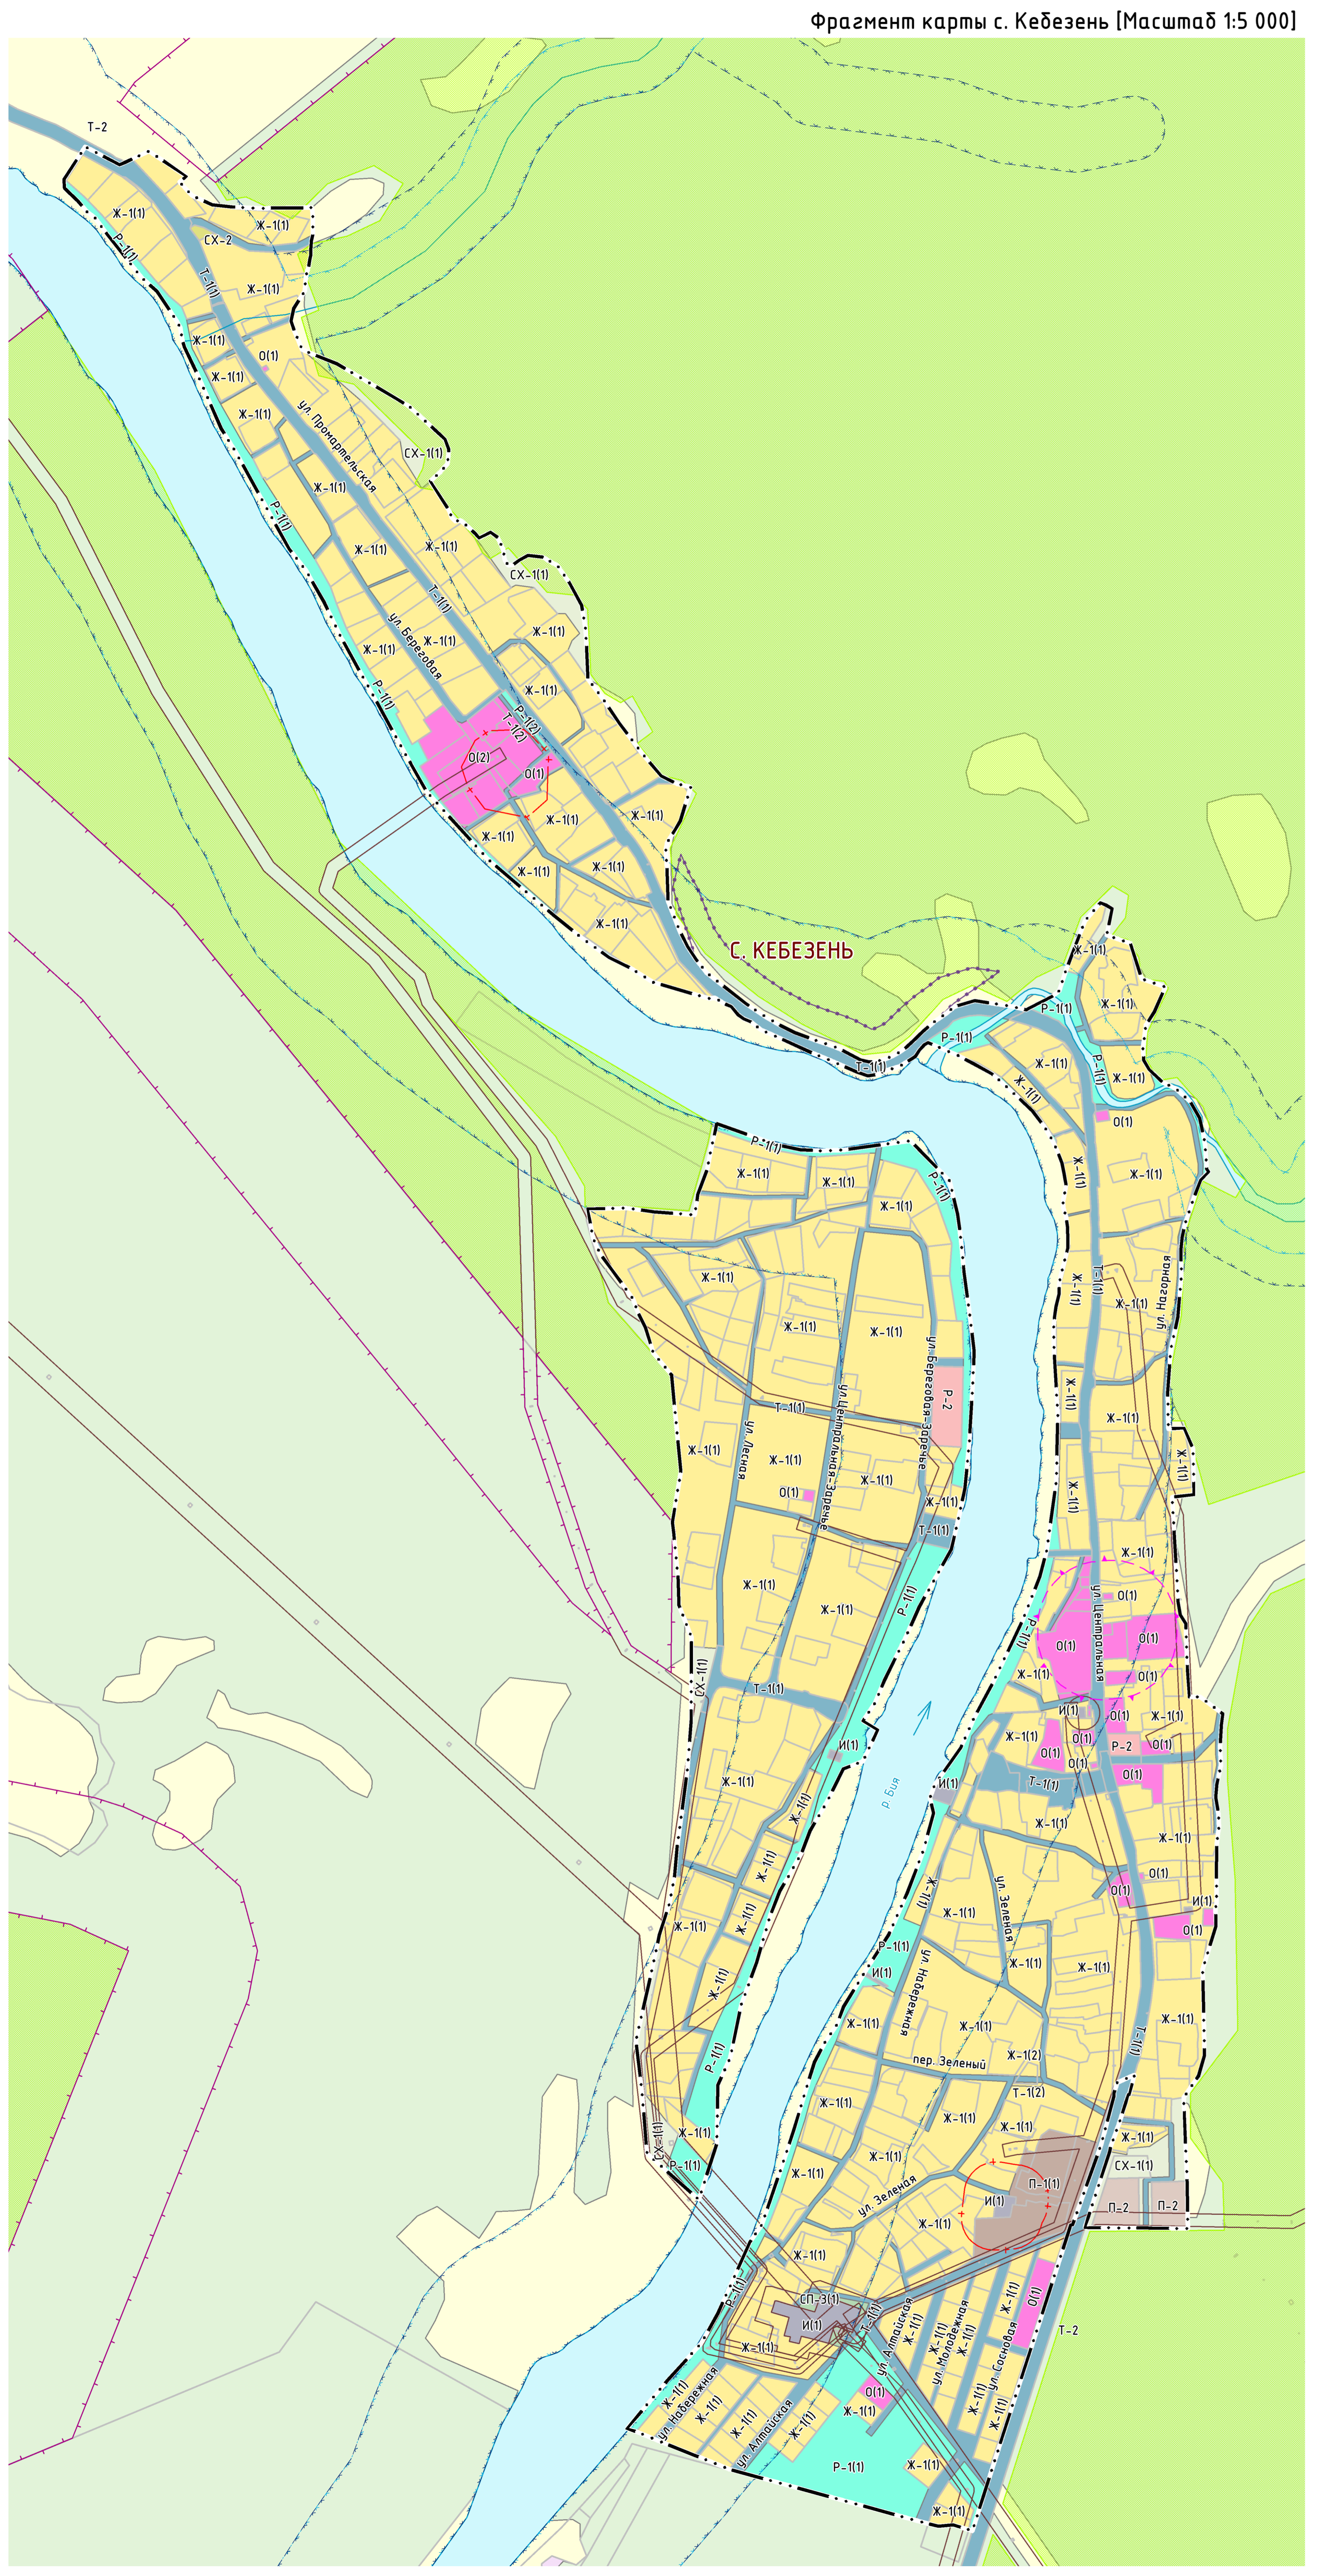

ПРАВИЛА ЗЕМЛЕПОЛЬЗОВАНИЯ И ЗАСТРОЙКИ
 МО Кебезенское сельское поселение Турочакского района Республики Алтай
 Фрагмент карты градостроительных ограничений поселения (Масштаб 1:5 000)

- УСЛОВНЫЕ ОБОЗНАЧЕНИЯ**
- Населенные объекты
- ТЕРРИТОРИАЛЬНЫЕ ГРАНИЦЫ**
- Граница муниципального района
 - Граница сельского поселения
 - Граница населенного пункта
- ЗОНЫ С ОСОБЫМИ УСЛОВИЯМИ ИСПОЛЬЗОВАНИЯ ТЕРРИТОРИЙ**
- Санитарно-защитная зона предприятий, сооружений и иных объектов
 - Прибрежная полоса
 - Охраняемая зона инженерных коммуникаций
 - Первый пояс зоны санитарной охраны источника водоснабжения
 - Защитная зона объектов культурного наследия
 - Водоохранная зона
 - Прибрежная защитная полоса
 - Охраняемая зона особо охраняемых природных территорий
- ОСОБО ОХРАНЯЕМЫЕ ПРИРОДНЫЕ ТЕРРИТОРИИ**
- Объекты регионального значения
 - Памятник природы
- ПРОЧИЕ ОБОЗНАЧЕНИЯ**
- Поверхностные водные объекты

Муниципальный контракт №360 от 09.12.2021 г.					
Правила землепользования и застройки					
МО Кебезенское сельское поселение					
Турочакского района Республики Алтай					
Имя	Класс	Пик	РФ	Фик	Полн.
Имя	Класс	Пик	РФ	Фик	Полн.
Имя	Класс	Пик	РФ	Фик	Полн.
Карта градостроительного зонирования					
Фрагмент карты градостроительных ограничений поселения					
Масштаб 1:5 000					
страниц	лист	лист			
000	ПЗЗ	4	000 "Канализация Зентревес"		
г. Барнаул, 2021 г.					