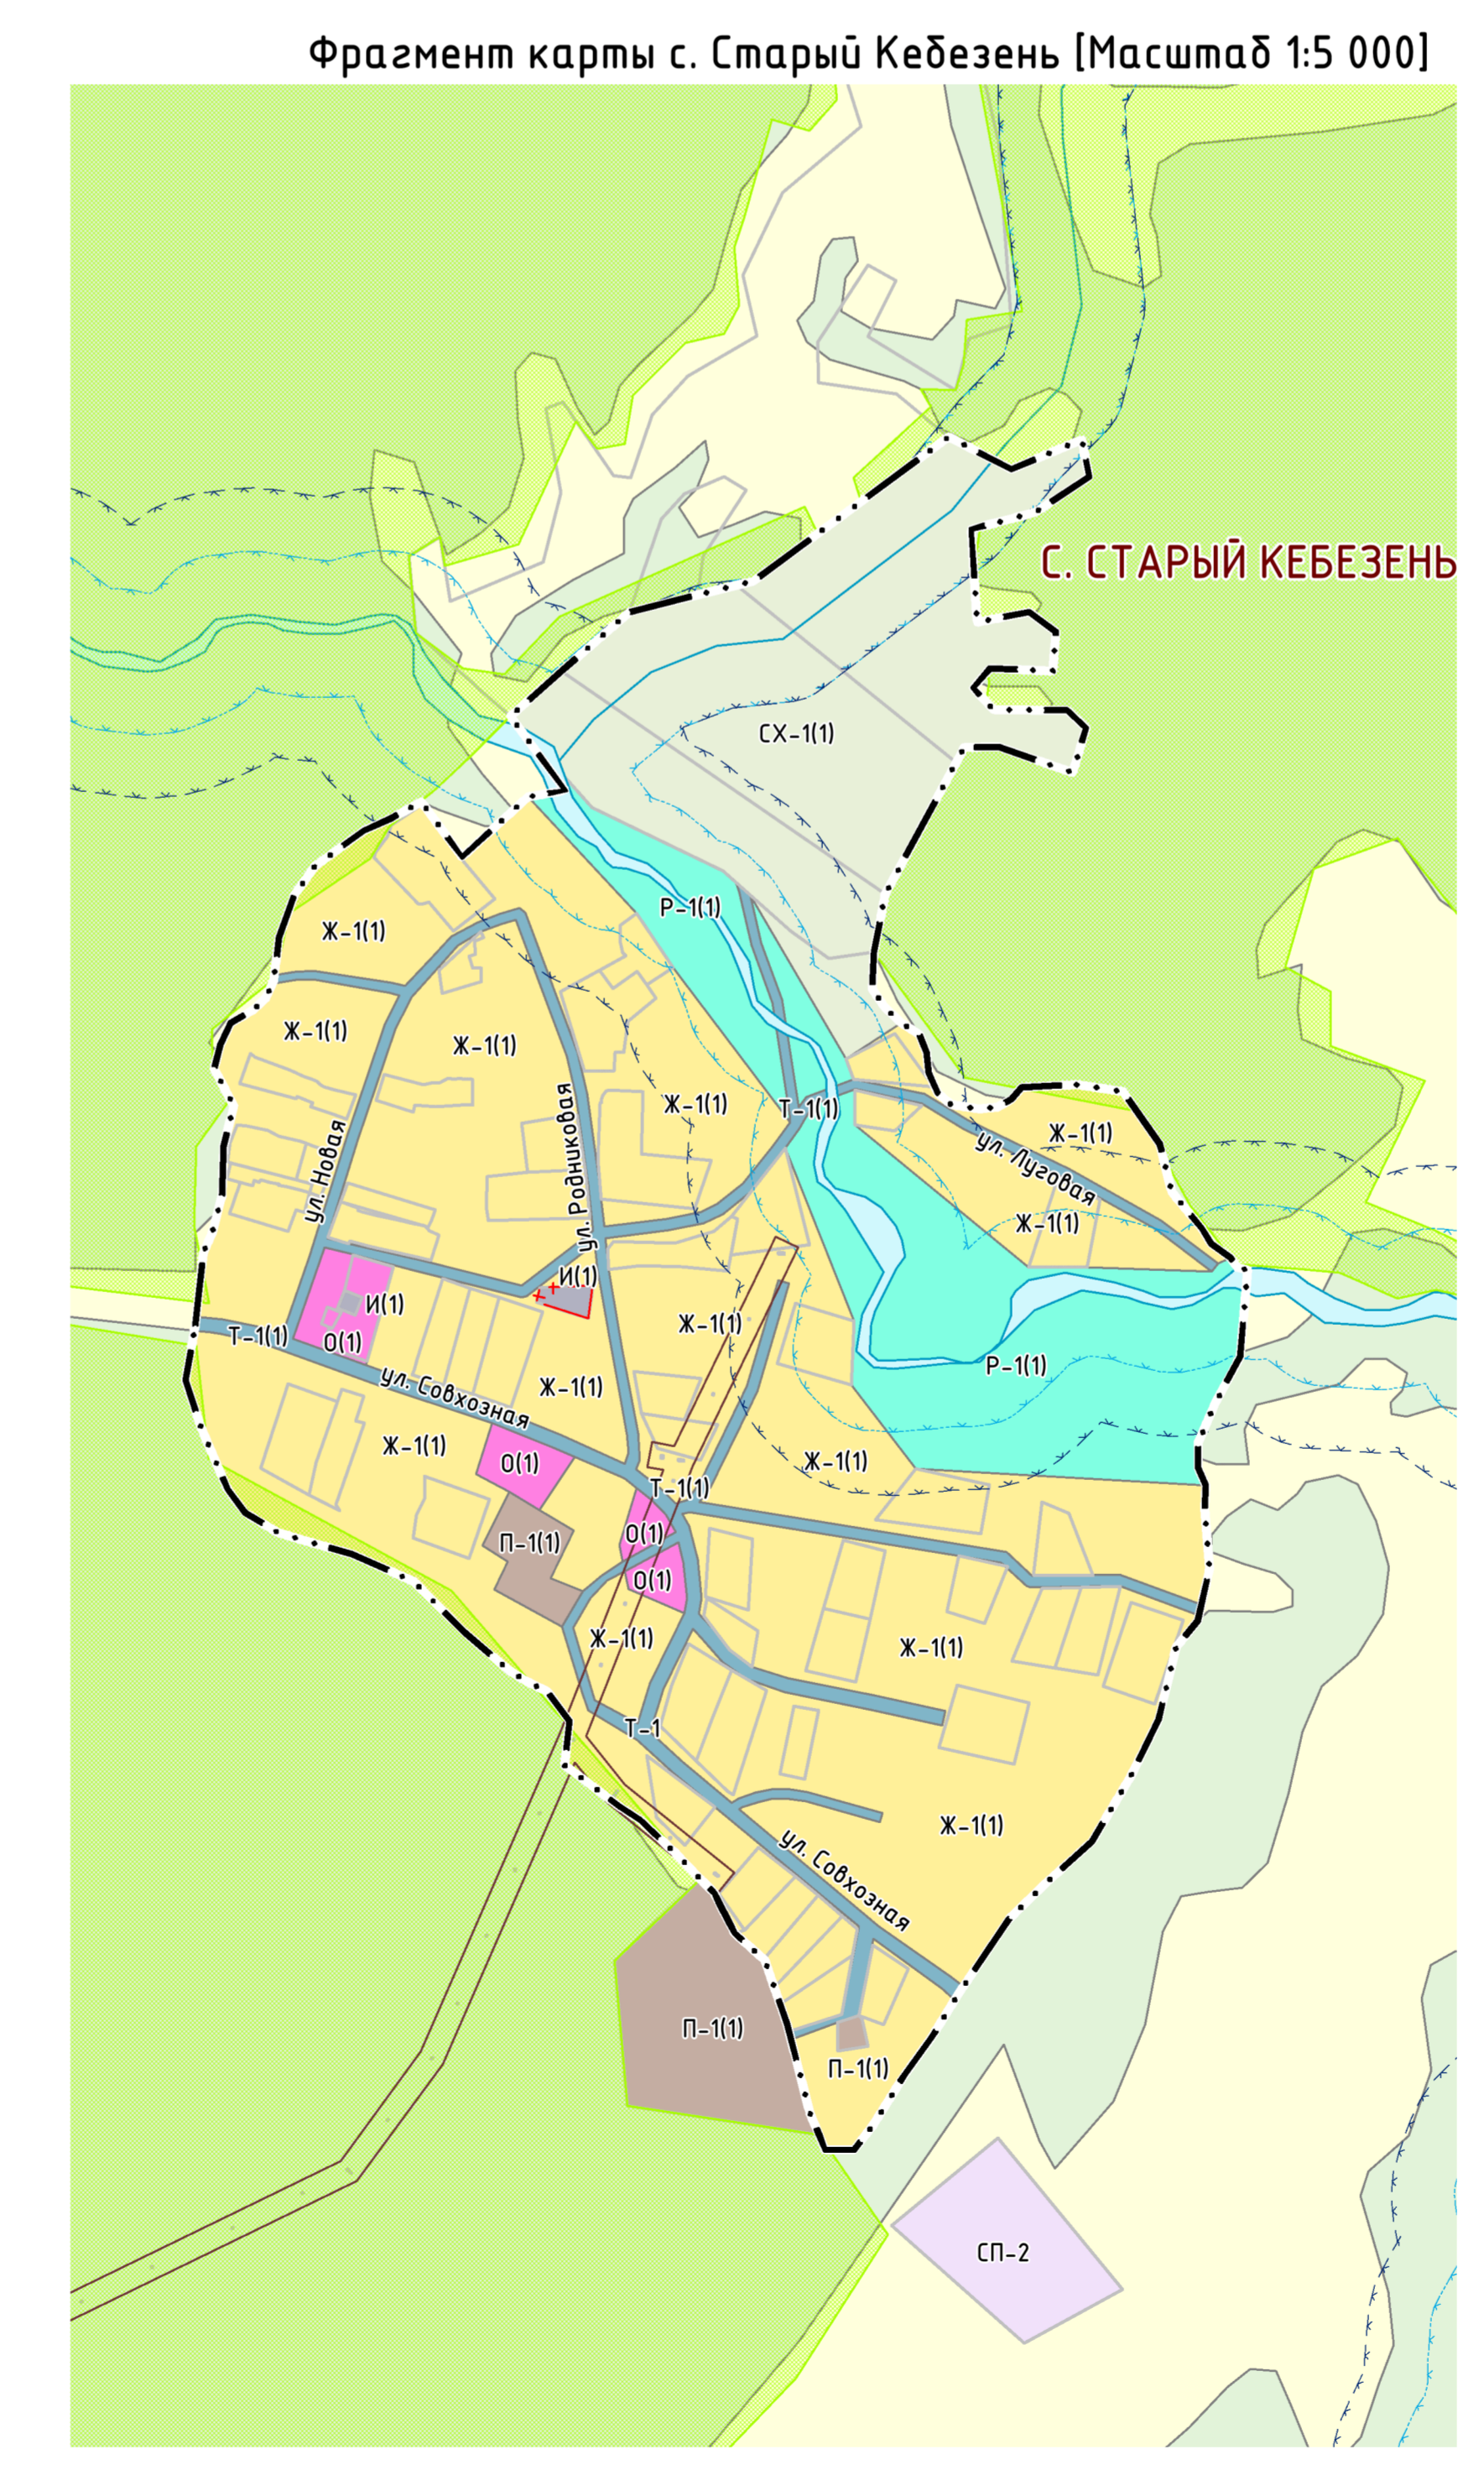

ПРАВИЛА ЗЕМЛЕПОЛЬЗОВАНИЯ И ЗАСТРОЙКИ
 МО Кебезенское сельское поселение Турочакского района Республики Алтай
 Фрагмент карты градостроительных ограничений поселения (Масштаб 1:5 000)

- УСЛОВНЫЕ ОБОЗНАЧЕНИЯ**
- Населенные объекты
- ТЕРРИТОРИАЛЬНЫЕ ГРАНИЦЫ**
- Граница муниципального района
 - Граница сельского поселения
 - Граница населенного пункта
- ЗОНЫ С ОСОБЫМИ УСЛОВИЯМИ ИСПОЛЬЗОВАНИЯ ТЕРРИТОРИЙ**
- Санитарно-защитная зона предприятий, сооружений и иных объектов
 - Прибрежная полоса
 - Охраняемая зона инженерных коммуникаций
 - Первый пояс зоны санитарной охраны источника водоснабжения
 - Защитная зона объектов культурного наследия
 - Водоохранная зона
 - Прибрежная защитная полоса
 - Охраняемая зона особо охраняемых природных территорий
- ОСОБО ОХРАНЯЕМЫЕ ПРИРОДНЫЕ ТЕРРИТОРИИ**
- Объекты регионального значения
 - Памятник природы
- ПРОЧИЕ ОБОЗНАЧЕНИЯ**
- Поверхностные водные объекты

Муниципальный контракт №360 от 09.12.2021 г.					
Правила землепользования и застройки					
МО Кебезенское сельское поселение					
Турочакского района Республики Алтай					
Имя	Класс	Пик	РФ	Фик	Полн.
Имя	Класс	Пик	РФ	Фик	Полн.
Имя	Класс	Пик	РФ	Фик	Полн.
Карта градостроительного зонирования					
Фрагмент карты градостроительных ограничений поселения					
Масштаб 1:5 000					
страниц	лист	лист			
000	ПЗЗ	4	000 "Канализация Зентревес"		
г. Барнаул, 2021 г.					