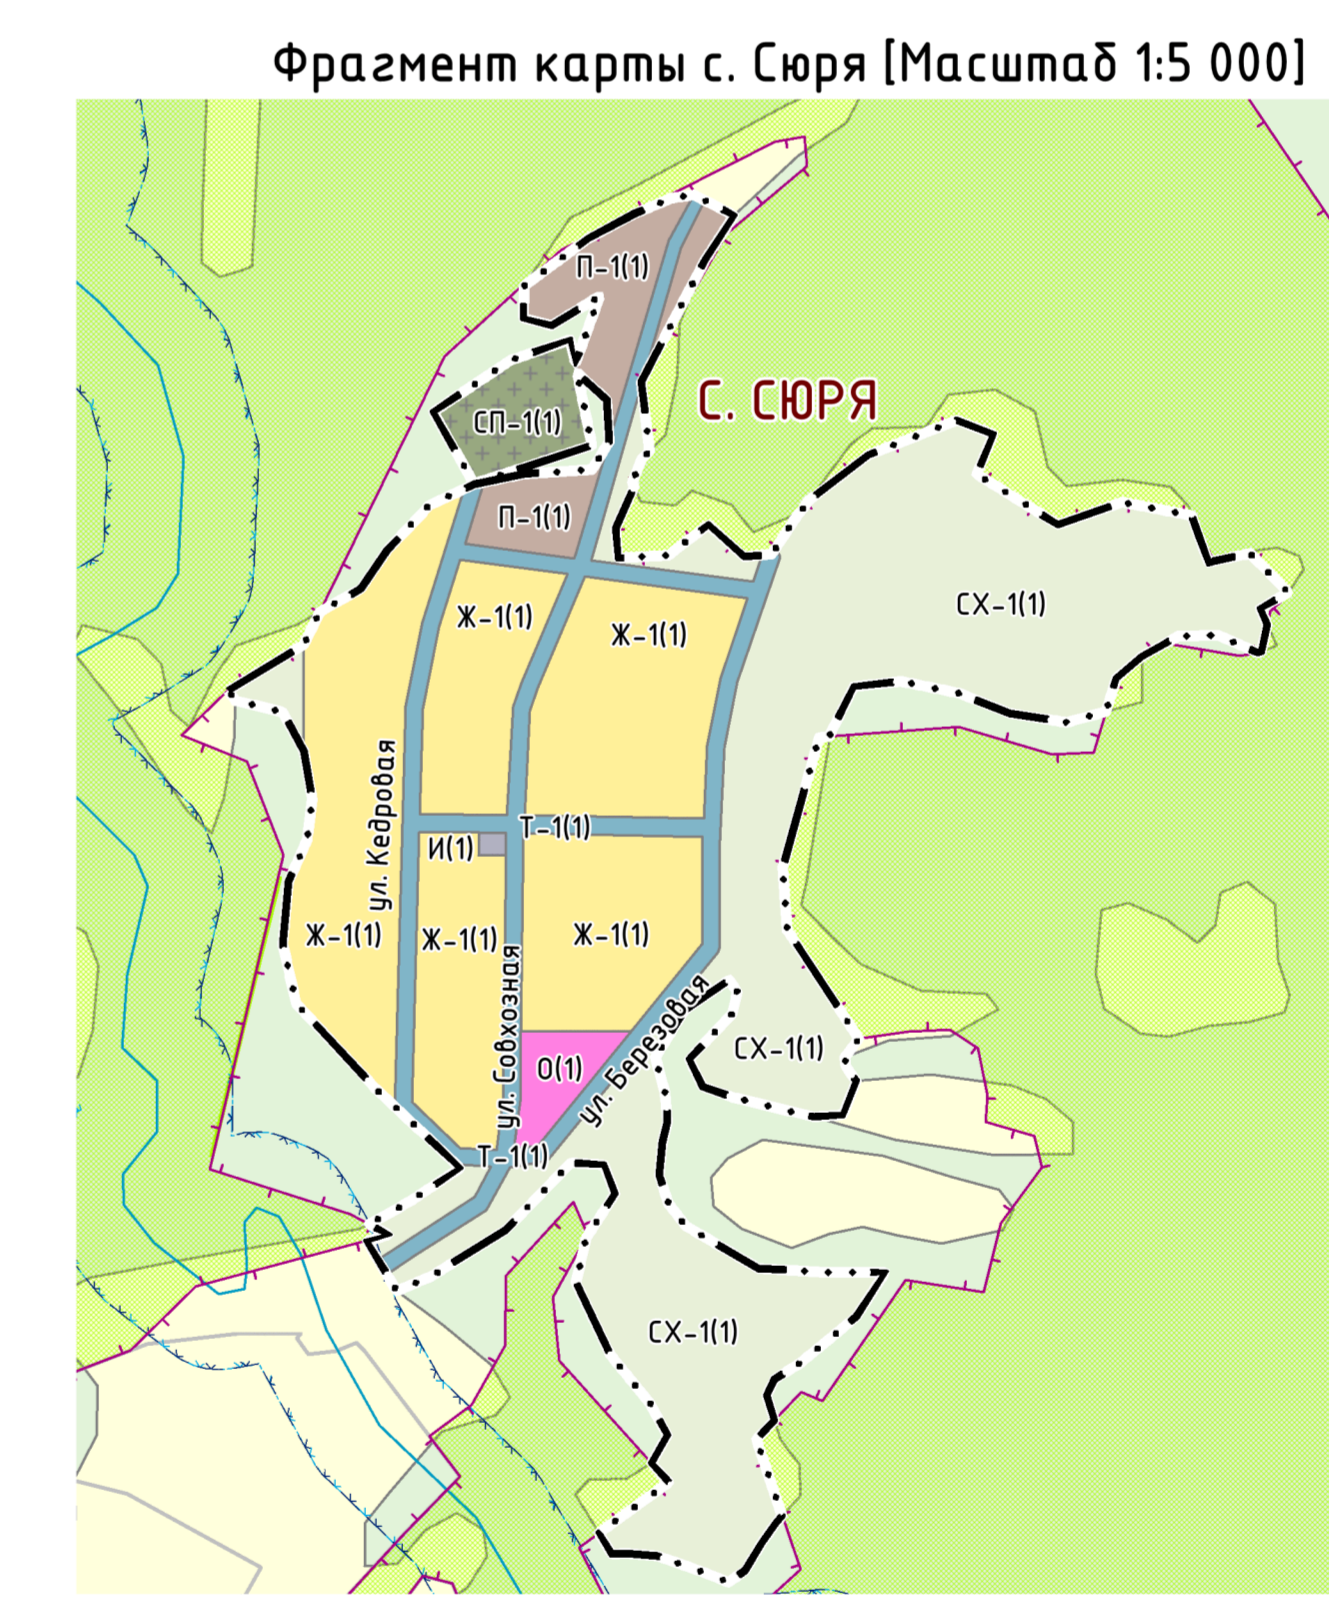

ПРАВИЛА ЗЕМЛЕПОЛЬЗОВАНИЯ И ЗАСТРОЙКИ
 МО Кебезенское сельское поселение Турочакского района Республики Алтай
 Фрагмент карты градостроительных ограничений поселения (Масштаб 1:5 000)

- УСЛОВНЫЕ ОБОЗНАЧЕНИЯ**
- Населенные объекты
- ТЕРРИТОРИАЛЬНЫЕ ГРАНИЦЫ**
- Граница муниципального района
 - Граница сельского поселения
 - Граница населенного пункта
- ЗОНЫ С ОСОБЫМИ УСЛОВИЯМИ ИСПОЛЬЗОВАНИЯ ТЕРРИТОРИЙ**
- Санитарно-защитная зона предприятий, сооружений и иных объектов
 - Прибрежная полоса
 - Охраняемая зона инженерных коммуникаций
 - Первый пояс зоны санитарной охраны источника водоснабжения
 - Защитная зона объектов культурного наследия
 - Водоохранная зона
 - Прибрежная защитная полоса
 - Охраняемая зона особо охраняемых природных территорий
- ОСОБО ОХРАНЯЕМЫЕ ПРИРОДНЫЕ ТЕРРИТОРИИ**
- Объекты регионального значения
 - Памятник природы
- ПРОЧИЕ ОБОЗНАЧЕНИЯ**
- Поверхностные водные объекты

Муниципальный контракт №360 от 09.12.2021 г.					
Правила землепользования и застройки					
МО Кебезенское сельское поселение					
Турочакского района Республики Алтай					
Имя	Класс	Пик	РФ	Фик	Полн.
Имя	Класс	Пик	РФ	Фик	Полн.
Имя	Класс	Пик	РФ	Фик	Полн.
Карта градостроительного зонирования					
Фрагмент карты градостроительных ограничений поселения					
Масштаб 1:5 000					
страниц	лист	лист			
000	ПЗЗ	4	000 "Канализация Зентревес"		
г. Барнаул, 2021 г.					